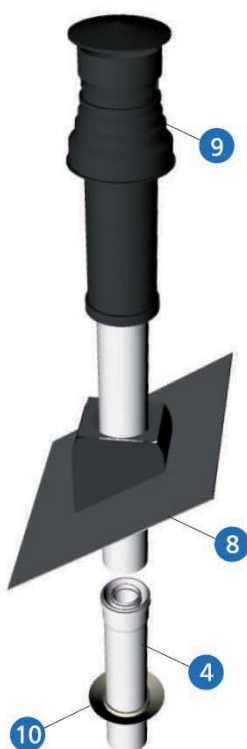

Zelená série

System odkouření pro kondenzační kotle VICTRIX PRO V2 35 - 55 - 80 EU

Odkouření Ø 80/125 - vertikální

Popis

Kód

Vertikální koncentrická sada Ø 80/125

ZS80125VEU

Sada obsahuje:

- 8 Průchodka střechou Ø 125 - 25°/50° šikmá, černá - 1 ks
- 9 Komín Ø 80/125 včetně hlavice, černý - 1 ks
- 10 Manžeta vnitřní krycí Ø 125 - 1 ks

Zelená série

System odkouření pro kondenzační kotle VICTRIX PRO V2 35 - 55 - 80 EU

Pozice	Popis		Kód
1	Revizní koleno \varnothing 80/125/87°		PP80/125RB
2	Koleno \varnothing 80/125/87°		PP80/125B90
3a	Koleno \varnothing 80/125/45°		PP80/125B45
3b	Koleno \varnothing 80/125/30°		PP80/125B30
3c	Koleno \varnothing 80/125/15°		PP80/125B15
4a	Prodloužení \varnothing 80/125/250 mm		PP80/125R250
4b	Prodloužení \varnothing 80/125/500 mm		PP80/125R500
4c	Prodloužení \varnothing 80/125/1000 mm		PP80/125R1000
5	Vertikální zachytávač kondenzátu \varnothing 80/125/140 mm s odvodem kondenzátu		PP80/125KA200
6	Prodloužení \varnothing 80/125/200 mm s revizním otvorem		PP80/125RS
7	Průchodka střechou \varnothing 125 - rovná		ZB125FDK
8a	Průchodka střechou \varnothing 125 - 25°/50° šikmá, černé provedení		ZB125UBPS
8b	Průchodka střechou \varnothing 125 - 25°/50° šikmá, červené provedení		ZB125UBPR
9a	Komín \varnothing 80/125 včetně hlavice, černé provedení		PP80/125DDBS
9b	Komín \varnothing 80/125 včetně hlavice, červené provedení		PP80/125DDBR
10	Manžeta vnitřní krycí \varnothing 125 - silikon		830DG