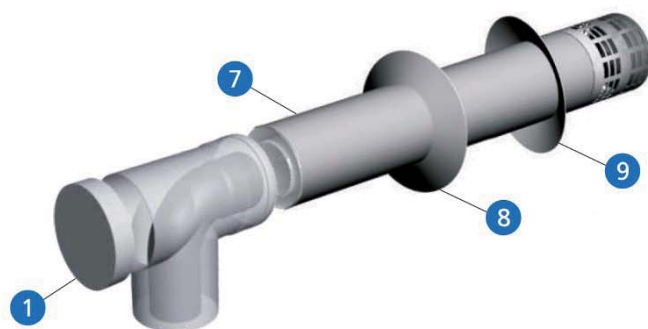

Zelená série

System odkouření pro kondenzační kotle VICTRIX PRO V2 35 - 55 - 80 EU

Odkouření Ø 80/125 - horizontální

Popis

Kód

Horizontální koncentrická sada Ø 80/125

ZS80125HEU

Sada obsahuje:

- 1 Revizní koleno Ø 80/125 - 1ks
- 7 Komín Ø 80/125 včetně hlavice - 1 ks
- 8 Manžeta vnitřní krycí Ø 125 - silikon - 1 ks
- 9 Manžeta vnější krycí Ø 125 - nerez - 1 ks

Zelená série

System odkouření pro kondenzační kotle

VICTRIX PRO V2 35 - 55 - 80 EU

Pozice	Popis		Kód
1	Revizní koleno \varnothing 80/125/87°		PP80/125RB
2	Koleno \varnothing 80/125/87°		PP80/125B90
3a	Koleno \varnothing 80/125/45°		PP80/125B45
3b	Koleno \varnothing 80/125/30°		PP80/125B30
3c	Koleno \varnothing 80/125/15°		PP80/125B15
4a	Prodloužení \varnothing 80/125/250 mm		PP80/125R250
4b	Prodloužení \varnothing 80/125/500 mm		PP80/125R500
4c	Prodloužení \varnothing 80/125/1000 mm		PP80/125R1000
5	Vertikální zachytávač kondenzátu \varnothing 80/125/140 mm s odvodem kondenzátu		PP80/125KA200
6	Prodloužení \varnothing 80/125/200 mm s revizním otvorem		PP80/125RS
7	Komín \varnothing 80/125 včetně hlavice, horizontální		PP80/125WD
8	Manžeta vnitřní krycí \varnothing 125 - silikon		830DG
9	Manžeta vnější krycí \varnothing 125 - nerez		12513SW