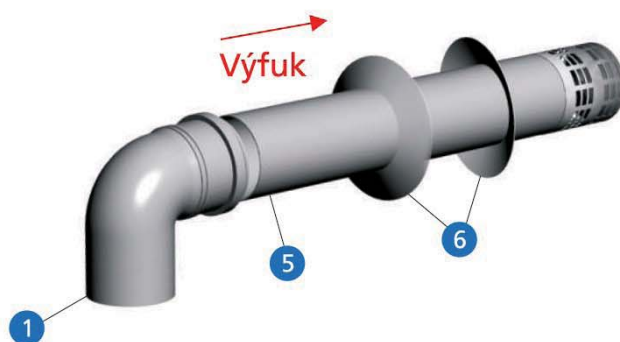

## System odkouření pro kondenzační kotle VICTRIX PRO V2 100 - 120 - 150 EU

Odkouření Ø 110/160 - horizontální

Popis

Kód

Horizontální koncentrická sada Ø 110/160

3.033789

Sada obsahuje:

- 1 Koleny Ø 110/160 - 1 ks
- 5 Komín Ø 110/160 - včetně hlavice - 1 ks
- 6 Manžeta vnitřní Ø 160 - 1 ks
- 6 Manžeta vnější Ø 160 - 1 ks