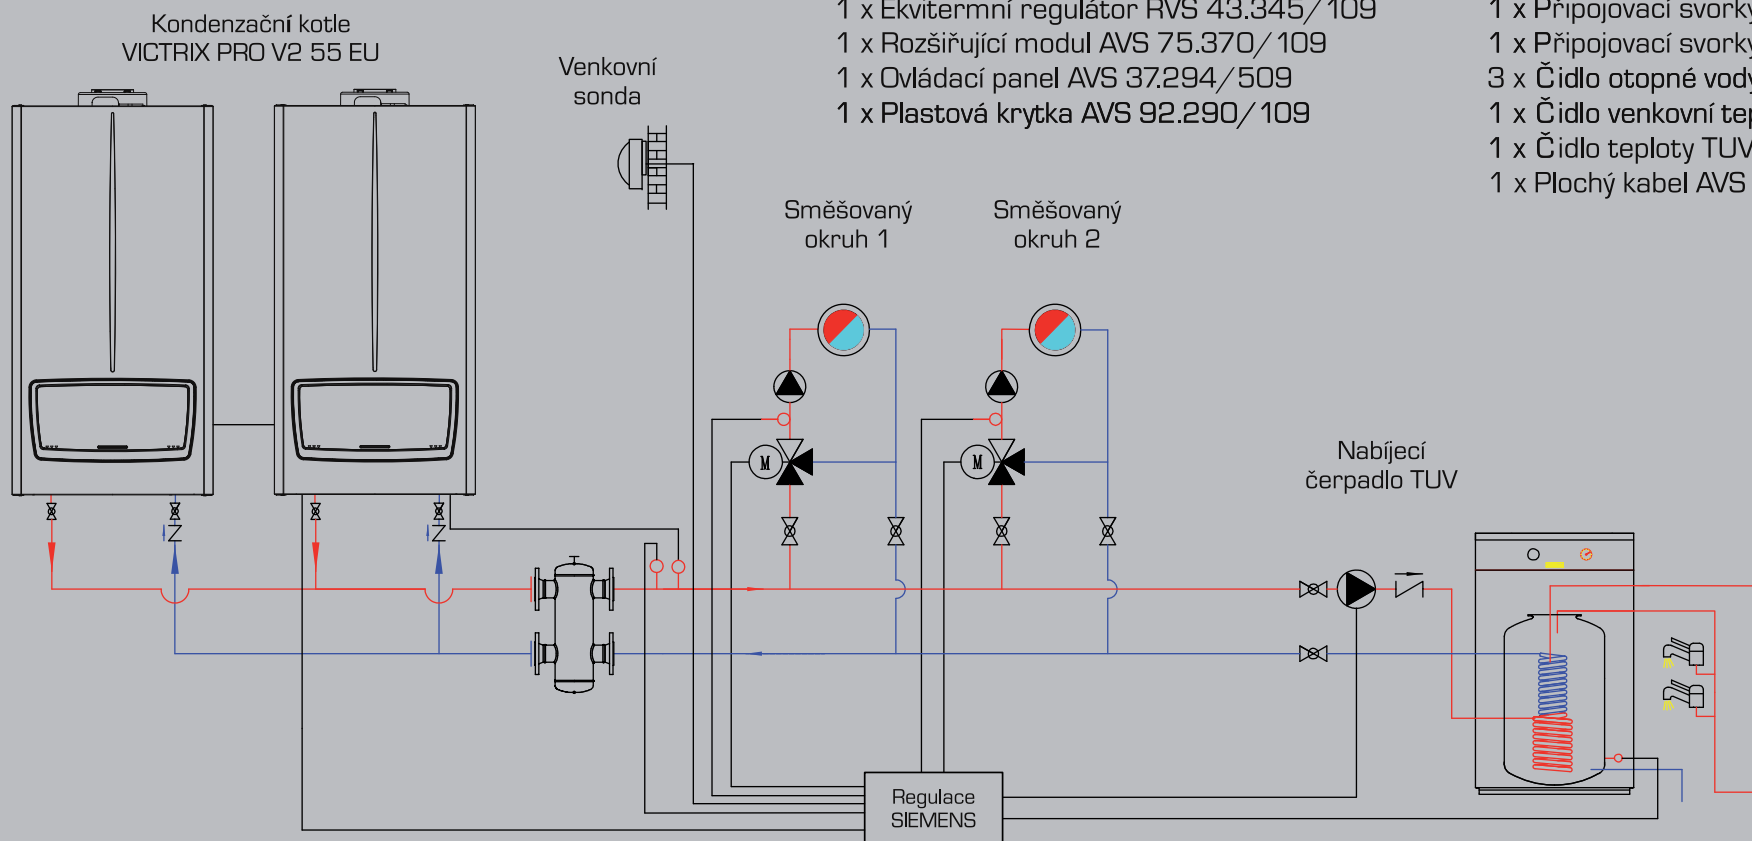

2 x IMMERGAS VICTRIX PRO V2 55 EU / 2 x směšovaný okruh / 1 x TUV / 1 x variabilní výstup*

Sestava 2 obsahuje:

- 2 x VICTRIX PRO V2 55 EU 3.033857
- 1 x Ekvitermní regulátor RVS 43.345/109
- 1 x Rozšiřující modul AVS 75.370/109
- 1 x Ovládací panel AVS 37.294/509
- 1 x Plastová krytka AVS 92.290/109

- 1 x Sonda snímání teploty za HVDT
- 1 x Připojovací svorky SVS 43.345
- 1 x Připojovací svorky SVS 75.370
- 3 x Čidlo otopné vody QAD 36/101
- 1 x Čidlo venkovní teploty QAC 34/101
- 1 x Čidlo teploty TUV QAZ 36.522/109
- 1 x Plochý kabel AVS 82.491/109

* variabilní výstup lze konfigurovat například pro řízení přímého topného okruhu, nebo pro cirkulační čerpadlo okruhu TUV, nebo pro poruchový výstup.